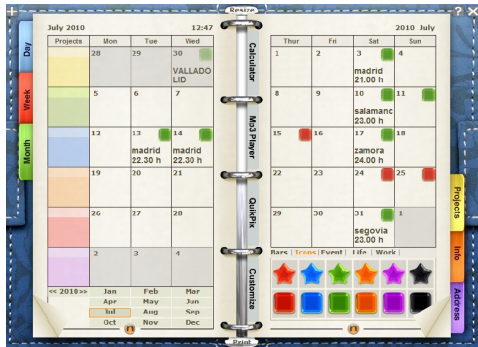

CALENDARIO ACTUACIONES F.P. Y PCPI

Escrito por Administrator

Martes, 21 de Septiembre de 2010 10:33 -

¿Quieres empezar a estudiar en nuestro centro y **no sabes cuando se van a publicar las listas** o cuando debes matricularte?. No te preocupes, aquí te dejamos el **Calendario General de actuaciones** para:

- Ciclos Formativos de Grado Superior.
- Ciclos Formativos de Grado Medio.
- PCPI (1º y 2º)

Descárgate el archivo adjunto, y podrás ver qué hacer y en qué fechas.